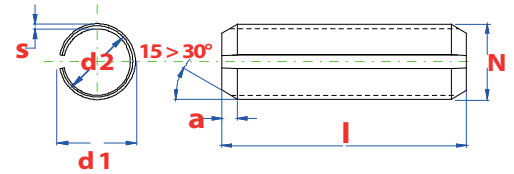

SPRING PIN HEAVY TYPE

SPANSTIFT ZWARE UITVOERING

GOUPILLE ELASTIQUE FINITION LOURDE

SPANNSTIFT SCHWERE AUSFÜHRUNG

material : Spring steel	materiaal : Veerstaal	matière : Acier ressort	Werkstoff : Federstahl
type : standard	type : standaard	type : standard	Typ : normalmass
surface : plain	oppervlak : blank	surface : brut	Oberfläche : roh

Technical properties | Technische gegevens | Données techniques | Technische Daten

N	a max.	d1 max.	d2 env.	nom. max.	s env.
N 2	0.55	2.4	1.5	2	0.4
N 3	0.7	3.5	2.1	3	0.6
N 4	0.85	4.6	2.8	4	0.8
N 5	1.1	5.6	3.4	5	1
N 6	1.4	6.7	4	6	1.2
N 8	2.4	8.8	5.5	8	1.5
N 10		10.8	6.5	10	2
N 12		12.8	7.5	12	2.5